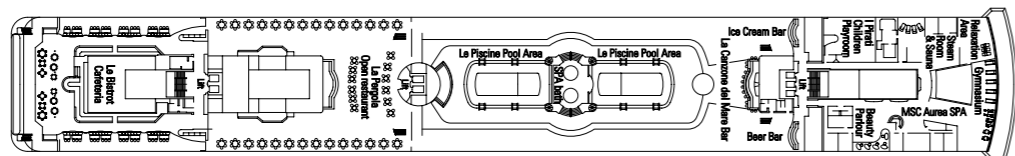

Sun Deck
Puente 13 Minigolf

Puente 12
Rossini

Puente 11
Vivaldi

Puente 10
Bellini

Puente 9
Albinoni

Puente 8
Paganini

Puente 7
Scarlatti

Puente 6
Puccini

Puente 5
Verdi

MSC LIRICA

Categorías camarotes

Cat.	Cabinas	Puentes
1	Interior 2 camas bajas	7 Scarlatti
2	Interior 2 camas bajas	7 Scarlatti
3	Interior 2 camas bajas	8 Paganini
4	Interior 2 camas bajas	9 Albinoni
5	Interior 2 camas bajas	10 Bellini
6*	Exterior 2 camas bajas	7 Scarlatti, 8 Paganini, 9 Albinoni, 10 Bellini
7	Exterior 2 camas bajas	7 Scarlatti
8	Exterior 2 camas bajas	8 Paganini
9	Exterior 2 camas bajas	9 Albinoni
10	Exterior 2 camas bajas	9 Albinoni, 10 Bellini
11	Suite con balcón, cama matrimonial	10 Bellini, 12 Rossini

- 3ª cama disponible en Cat. 1-2-3-4-7-8-9-10-11
- 4ª cama disponible en Cat. 1-2-3-4-8-9-10
- Todos los camarotes disponen de dos camas individuales convertibles en matrimonial, excepto en los camarotes para pasajeros discapacitados (H).
- * Algunos camarotes del puente Scarlatti tienen la vista obstruida

10.2009 (E)

Características técnicas del barco

Tonelaje	59.058 toneladas
Eslora	251,25 m
Manga	28,8 m
Altura	54 m
Número de pasajeros	1.560 (en base a doble)
Total cabinas	780
Tripulación	700 personas aprox.
Velocidad máx	21,7 nudos
Voltaje	110/220 voltios
Estabilizadores	Sí
Cubiertas de pasajeros	9
Ascensores	9
Piscinas	2 para adultos y para niños / 2 hidromasajes
Divisa a bordo	Euro (Mediterráneo, Norte de Europa) - Dólar (Brasil)