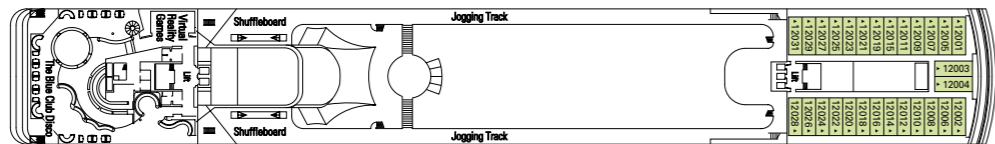

Sun Deck
Puente 13 Minigolf

Puente 12
Rossini

Puente 11
Vivaldi

Puente 10
Bellini

Puente 9
Albinoni

Puente 8
Paganini

Puente 7
Scarlatti

Puente 6
Puccini

Puente 5
Verdi

MSC LIRICA

Categorías camarotes

Cat.	Cabinas	Puentes
1	Interior 2 camas bajas	7 Scarlatti
2	Interior 2 camas bajas	7 Scarlatti
3	Interior 2 camas bajas	8 Paganini
4	Interior 2 camas bajas	9 Albinoni
5	Interior 2 camas bajas	10 Bellini
6*	Exterior 2 camas bajas	7 Scarlatti, 8 Paganini, 9 Albinoni, 10 Bellini
7	Exterior 2 camas bajas	7 Scarlatti
8	Exterior 2 camas bajas	8 Paganini
9	Exterior 2 camas bajas	9 Albinoni
10	Exterior 2 camas bajas	9 Albinoni, 10 Bellini
11	Suite con balcón, cama matrimonial	10 Bellini, 12 Rossini

- 3ª cama disponible en Cat. 1-2-3-4-7-8-9-10-11
- 4ª cama disponible en Cat. 1-2-3-4-8-9-10
- Todos los camarotes disponen de dos camas individuales convertibles en matrimonial, excepto en los camarotes para pasajeros discapacitados (H).
- * Algunos camarotes del puente Scarlatti tienen la vista obstruida

10.2009 (E)

Características técnicas del barco

Tonelaje	59.058 toneladas
Eslora	251,25 m
Manga	28,8 m
Altura	54 m
Número de pasajeros	1.560 (en base a doble)
Total cabinas	780
Tripulación	700 personas aprox.
Velocidad máx	21,7 nudos
Voltaje	110/220 voltios
Estabilizadores	Sí
Cubiertas de pasajeros	9
Ascensores	9
Piscinas	2 para adultos y para niños / 2 hidromasajes
Divisa a bordo	Euro (Mediterráneo, Norte de Europa) - Dólar (Brasil)