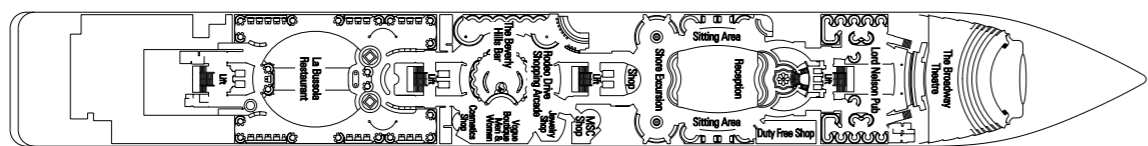

Sun Deck
Puente 13 Minigolf

Puente 12
Rossini

Puente 11
Vivaldi

Puente 10
Bellini

Puente 9
Albinoni

Puente 8
Paganini

Puente 7
Scarlatti

Puente 6
Puccini

Puente 5
Verdi

MSC LIRICA

Categorías camarotes

Cat.	Cabinas	Puentes
1	Interior 2 camas bajas	7 Scarlatti
2	Interior 2 camas bajas	7 Scarlatti
3	Interior 2 camas bajas	8 Paganini
4	Interior 2 camas bajas	9 Albinoni
5	Interior 2 camas bajas	10 Bellini
6*	Exterior 2 camas bajas	7 Scarlatti, 8 Paganini, 9 Albinoni, 10 Bellini
7	Exterior 2 camas bajas	7 Scarlatti
8	Exterior 2 camas bajas	8 Paganini
9	Exterior 2 camas bajas	9 Albinoni
10	Exterior 2 camas bajas	9 Albinoni, 10 Bellini
11	Suite con balcón, cama matrimonial	10 Bellini, 12 Rossini

10.2009 (E)

Características técnicas del barco

Tonelaje	59.058 toneladas
Eslora	251,25 m
Manga	28,8 m
Altura	54 m
Número de pasajeros	1.560 (en base a doble)
Total cabinas	780
Tripulación	700 personas aprox.
Velocidad máx	21,7 nudos
Voltaje	110/220 voltios
Estabilizadores	Sí
Cubiertas de pasajeros	9
Ascensores	9
Piscinas	2 para adultos y para niños / 2 hidromasajes
Divisa a bordo	Euro (Mediterráneo, Norte de Europa) - Dólar (Brasil)