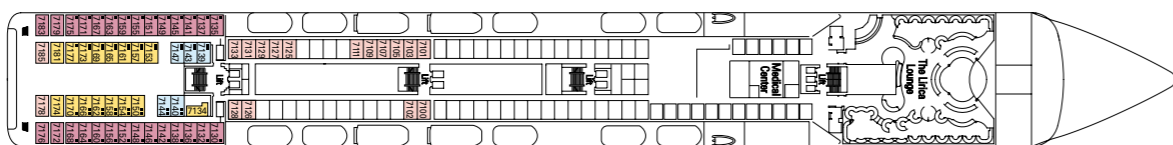

Sun Deck
Puente 13 Minigolf

Puente 12
Rossini

Puente 11
Vivaldi

Puente 10
Bellini

Puente 9
Albinoni

Puente 8
Paganini

Puente 7
Scarlatti

Puente 6
Puccini

Puente 5
Verdi

MSC LIRICA

Categorías camarotes

Cat.	Cabinas	Puentes
1	Interior 2 camas bajas	7 Scarlatti
2	Interior 2 camas bajas	7 Scarlatti
3	Interior 2 camas bajas	8 Paganini
4	Interior 2 camas bajas	9 Albinoni
5	Interior 2 camas bajas	10 Bellini
6*	Exterior 2 camas bajas	7 Scarlatti, 8 Paganini, 9 Albinoni, 10 Bellini
7	Exterior 2 camas bajas	7 Scarlatti
8	Exterior 2 camas bajas	8 Paganini
9	Exterior 2 camas bajas	9 Albinoni
10	Exterior 2 camas bajas	9 Albinoni, 10 Bellini
11	Suite con balcón, cama matrimonial	10 Bellini, 12 Rossini

- 3ª cama disponible en Cat. 1-2-3-4-7-8-9-10-11
- 4ª cama disponible en Cat. 1-2-3-4-8-9-10
- Todos los camarotes disponen de dos camas individuales convertibles en matrimonial, excepto en los camarotes para pasajeros discapacitados (H).
- * Algunos camarotes del puente Scarlatti tienen la vista obstruida

10.2009 (E)

Características técnicas del barco

Tonelaje	59.058 toneladas
Eslora	251,25 m
Manga	28,8 m
Altura	54 m
Número de pasajeros	1.560 (en base a doble)
Total cabinas	780
Tripulación	700 personas aprox.
Velocidad máx	21,7 nudos
Voltaje	110/220 voltios
Estabilizadores	Sí
Cubiertas de pasajeros	9
Ascensores	9
Piscinas	2 para adultos y para niños / 2 hidromasajes
Divisa a bordo	Euro (Mediterráneo, Norte de Europa) - Dólar (Brasil)