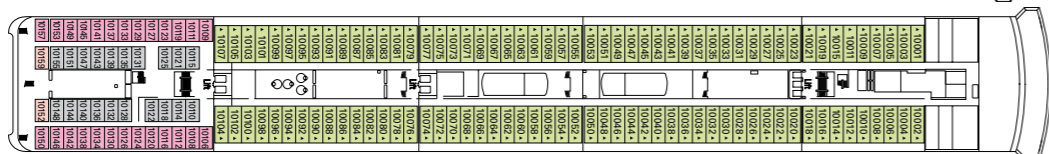

Sun Deck
Puente 13 Minigolf

Puente 12
Rossini

Puente 11
Vivaldi

Puente 10
Bellini

Puente 9
Albinoni

Puente 8
Paganini

Puente 7
Scarlatti

Puente 6
Puccini

Puente 5
Verdi

MSC LIRICA

Categorías camarotes

Cat.	Cabinas	Puentes
1	Interior 2 camas bajas	7 Scarlatti
2	Interior 2 camas bajas	7 Scarlatti
3	Interior 2 camas bajas	8 Paganini
4	Interior 2 camas bajas	9 Albinoni
5	Interior 2 camas bajas	10 Bellini
6*	Exterior 2 camas bajas	7 Scarlatti, 8 Paganini, 9 Albinoni, 10 Bellini
7	Exterior 2 camas bajas	7 Scarlatti
8	Exterior 2 camas bajas	8 Paganini
9	Exterior 2 camas bajas	9 Albinoni
10	Exterior 2 camas bajas	9 Albinoni, 10 Bellini
11	Suite con balcón, cama matrimonial	10 Bellini, 12 Rossini

- 3ª cama disponible en Cat. 1-2-3-4-7-8-9-10-11
- 4ª cama disponible en Cat. 1-2-3-4-8-9-10
- Todos los camarotes disponen de dos camas individuales convertibles en matrimonial, excepto en los camarotes para pasajeros discapacitados (H).
- * Algunos camarotes del puente Scarlatti tienen la vista obstruida

10.2009 (E)

Características técnicas del barco

Tonelaje	59.058 toneladas
Eslora	251,25 m
Manga	28,8 m
Altura	54 m
Número de pasajeros	1.560 (en base a doble)
Total cabinas	780
Tripulación	700 personas aprox.
Velocidad máx	21,7 nudos
Voltaje	110/220 voltios
Estabilizadores	Sí
Cubiertas de pasajeros	9
Ascensores	9
Piscinas	2 para adultos y para niños / 2 hidromasajes
Divisa a bordo	Euro (Mediterráneo, Norte de Europa) - Dólar (Brasil)