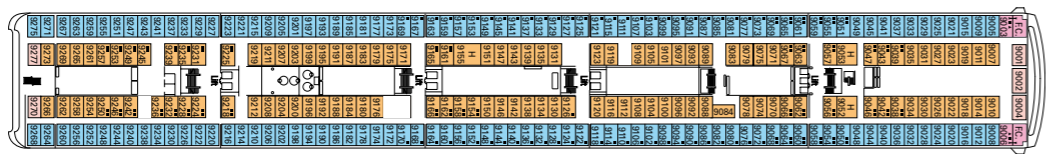

Sun Deck
Puente 13 Minigolf

Puente 12
Rossini

Puente 11
Vivaldi

Puente 10
Bellini

Puente 9
Albinoni

Puente 8
Paganini

Puente 7
Scarlatti

Puente 6
Puccini

Puente 5
Verdi

MSC LIRICA

Categorías camarotes

Cat.	Cabinas	Puentes
1	Interior 2 camas bajas	7 Scarlatti
2	Interior 2 camas bajas	7 Scarlatti
3	Interior 2 camas bajas	8 Paganini
4	Interior 2 camas bajas	9 Albinoni
5	Interior 2 camas bajas	10 Bellini
6*	Exterior 2 camas bajas	7 Scarlatti, 8 Paganini, 9 Albinoni, 10 Bellini
7	Exterior 2 camas bajas	7 Scarlatti
8	Exterior 2 camas bajas	8 Paganini
9	Exterior 2 camas bajas	9 Albinoni
10	Exterior 2 camas bajas	9 Albinoni, 10 Bellini
11	Suite con balcón, cama matrimonial	10 Bellini, 12 Rossini

- 3ª cama disponible en Cat. 1-2-3-4-7-8-9-10-11
- 4ª cama disponible en Cat. 1-2-3-4-8-9-10
- Todos los camarotes disponen de dos camas individuales convertibles en matrimonial, excepto en los camarotes para pasajeros discapacitados (H).
- * Algunos camarotes del puente Scarlatti tienen la vista obstruida

10.2009 (E)

Características técnicas del barco

Tonelaje	59.058 toneladas
Eslora	251,25 m
Manga	28,8 m
Altura	54 m
Número de pasajeros	1.560 (en base a doble)
Total cabinas	780
Tripulación	700 personas aprox.
Velocidad máx	21,7 nudos
Voltaje	110/220 voltios
Estabilizadores	Sí
Cubiertas de pasajeros	9
Ascensores	9
Piscinas	2 para adultos y para niños / 2 hidromasajes
Divisa a bordo	Euro (Mediterráneo, Norte de Europa) - Dólar (Brasil)