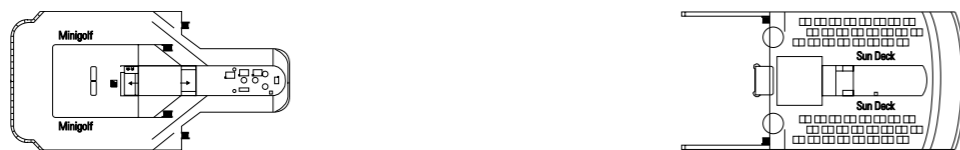

Sun Deck
Puente 13 Minigolf

Puente 12
Rossini

Puente 11
Vivaldi

Puente 10
Bellini

Puente 9
Albinoni

Puente 8
Paganini

Puente 7
Scarlatti

Puente 6
Puccini

Puente 5
Verdi

MSC LIRICA

Categorías camarotes

Cat.	Cabinas	Puentes
1	Interior 2 camas bajas	7 Scarlatti
2	Interior 2 camas bajas	7 Scarlatti
3	Interior 2 camas bajas	8 Paganini
4	Interior 2 camas bajas	9 Albinoni
5	Interior 2 camas bajas	10 Bellini
6*	Exterior 2 camas bajas	7 Scarlatti, 8 Paganini, 9 Albinoni, 10 Bellini
7	Exterior 2 camas bajas	7 Scarlatti
8	Exterior 2 camas bajas	8 Paganini
9	Exterior 2 camas bajas	9 Albinoni
10	Exterior 2 camas bajas	9 Albinoni, 10 Bellini
11	Suite con balcón, cama matrimonial	10 Bellini, 12 Rossini

- 3ª cama disponible en Cat. 1-2-3-4-7-8-9-10-11
- 4ª cama disponible en Cat. 1-2-3-4-8-9-10
- Todos los camarotes disponen de dos camas individuales convertibles en matrimonial, excepto en los camarotes para pasajeros discapacitados (H).
- * Algunos camarotes del puente Scarlatti tienen la vista obstruida

10.2009 (E)

Características técnicas del barco

Tonelaje	59.058 toneladas
Eslora	251,25 m
Manga	28,8 m
Altura	54 m
Número de pasajeros	1.560 (en base a doble)
Total cabinas	780
Tripulación	700 personas aprox.
Velocidad máx	21,7 nudos
Voltaje	110/220 voltios
Estabilizadores	Sí
Cubiertas de pasajeros	9
Ascensores	9
Piscinas	2 para adultos y para niños / 2 hidromasajes
Divisa a bordo	Euro (Mediterráneo, Norte de Europa) - Dólar (Brasil)