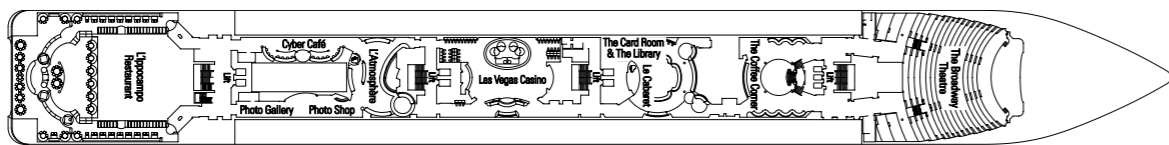

Sun Deck
Puente 13 Minigolf

Puente 12
Rossini

Puente 11
Vivaldi

Puente 10
Bellini

Puente 9
Albinoni

Puente 8
Paganini

Puente 7
Scarlatti

Puente 6
Puccini

Puente 5
Verdi

MSC LIRICA

Categorías camarotes

Cat.	Cabinas	Puentes
1	Interior 2 camas bajas	7 Scarlatti
2	Interior 2 camas bajas	7 Scarlatti
3	Interior 2 camas bajas	8 Paganini
4	Interior 2 camas bajas	9 Albinoni
5	Interior 2 camas bajas	10 Bellini
6*	Exterior 2 camas bajas	7 Scarlatti, 8 Paganini, 9 Albinoni, 10 Bellini
7	Exterior 2 camas bajas	7 Scarlatti
8	Exterior 2 camas bajas	8 Paganini
9	Exterior 2 camas bajas	9 Albinoni
10	Exterior 2 camas bajas	9 Albinoni, 10 Bellini
11	Suite con balcón, cama matrimonial	10 Bellini, 12 Rossini

- 3ª cama disponible en Cat. 1-2-3-4-7-8-9-10-11
- 4ª cama disponible en Cat. 1-2-3-4-8-9-10
- Todos los camarotes disponen de dos camas individuales convertibles en matrimonial, excepto en los camarotes para pasajeros discapacitados (H).
- * Algunos camarotes del puente Scarlatti tienen la vista obstruida

10.2009 (E)

Características técnicas del barco

Tonelaje	59.058 toneladas
Eslora	251,25 m
Manga	28,8 m
Altura	54 m
Número de pasajeros	1.560 (en base a doble)
Total cabinas	780
Tripulación	700 personas aprox.
Velocidad máx	21,7 nudos
Voltaje	110/220 voltios
Estabilizadores	Sí
Cubiertas de pasajeros	9
Ascensores	9
Piscinas	2 para adultos y para niños / 2 hidromasajes
Divisa a bordo	Euro (Mediterráneo, Norte de Europa) - Dólar (Brasil)