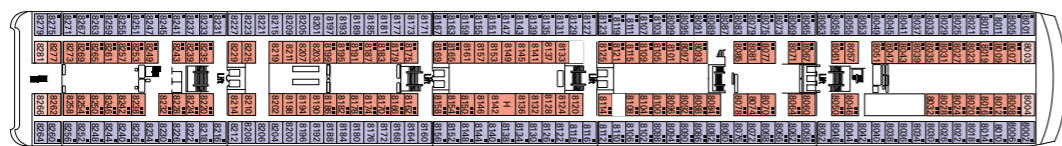

Sun Deck
Puente 13 Minigolf

Puente 12
Rossini

Puente 11
Vivaldi

Puente 10
Bellini

Puente 9
Albinoni

Puente 8
Paganini

Puente 7
Scarlatti

Puente 6
Puccini

Puente 5
Verdi

MSC LIRICA

Categorías camarotes

Cat.	Cabinas	Puentes
1	Interior 2 camas bajas	7 Scarlatti
2	Interior 2 camas bajas	7 Scarlatti
3	Interior 2 camas bajas	8 Paganini
4	Interior 2 camas bajas	9 Albinoni
5	Interior 2 camas bajas	10 Bellini
6*	Exterior 2 camas bajas	7 Scarlatti, 8 Paganini, 9 Albinoni, 10 Bellini
7	Exterior 2 camas bajas	7 Scarlatti
8	Exterior 2 camas bajas	8 Paganini
9	Exterior 2 camas bajas	9 Albinoni
10	Exterior 2 camas bajas	9 Albinoni, 10 Bellini
11	Suite con balcón, cama matrimonial	10 Bellini, 12 Rossini

- 3ª cama disponible en Cat. 1-2-3-4-7-8-9-10-11
- 4ª cama disponible en Cat. 1-2-3-4-8-9-10
- Todos los camarotes disponen de dos camas individuales convertibles en matrimonial, excepto en los camarotes para pasajeros discapacitados (H).
- * Algunos camarotes del puente Scarlatti tienen la vista obstruida

10.2009 (E)

Características técnicas del barco

Tonelaje	59.058 toneladas
Eslora	251,25 m
Manga	28,8 m
Altura	54 m
Número de pasajeros	1.560 (en base a doble)
Total cabinas	780
Tripulación	700 personas aprox.
Velocidad máx	21,7 nudos
Voltaje	110/220 voltios
Estabilizadores	Sí
Cubiertas de pasajeros	9
Ascensores	9
Piscinas	2 para adultos y para niños / 2 hidromasajes
Divisa a bordo	Euro (Mediterráneo, Norte de Europa) - Dólar (Brasil)