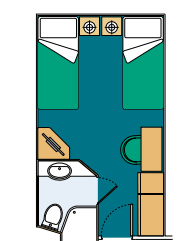

Camarote interior
275 camarotes (14 m²), 12 para pasajeros discapacitados (21 m²)
Camas individuales convertibles en matrimonial (bajo petición) excepto en los camarotes para pasajeros discapacitados, que disponen de dos camas individuales
Aire acondicionado
Cuarto de baño con ducha
Televisión interactiva, teléfono
Posibilidad de conexión a internet para ordenadores portátiles (tarifado)
Minibar
Caja fuerte