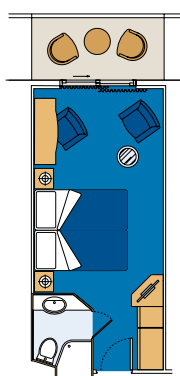

Camarote exterior
809 camarotes exteriores con balcón: balcón estándar (15,3 m²), balcón grande (17,8 m²) - 3 para pasajeros discapacitados (28 m²), 173 camarotes con ojo de buey (17 m²) - 2 para pasajeros discapacitados (18,7 m²)
Camas individuales convertibles en matrimonial (bajo petición) excepto en los camarotes para pasajeros discapacitados, que disponen de dos camas individuales
Aire acondicionado
Cuarto de baño con ducha
Televisión interactiva, teléfono
Posibilidad de conexión a internet para ordenadores portátiles (tarifado)
Minibar
Caja fuerte