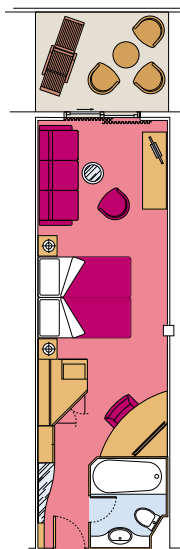

Características técnicas del barco

Tonelaje	92.627 toneladas
Eslora	293,8 m
Manga	32,2 m
Altura	59,64 m
Número de pasajeros	2.550 (en base a doble)
Total cabinas	1.275
Tripulación	1.027 personas
Velocidad máx	23 nudos
Voltaje	110/220 voltios (sistema de ahorro de energía)
Estabilizadores	Sí
Cubiertas de pasajeros	13
Ascensores	13
Piscinas	2 para adultos, 1 para niños / 4 hidromasajes
Divisa a bordo	Euro (Mediterráneo), Dólar (Caribe)

Espacios comunes
Shuffleboard, juego del tejo, minigolf, tenis, pista de jogging, gimnasio, aerobio, sala de juegos para niños, club juvenil, sala de videojuegos, solárium, salón de belleza, sauna (nº2), baño estimulante (nº2), cromoterapia, hidroterapia, aromaterapia, yoga, bares, restaurantes, sushi bar, internet café, enoteca, karaoke, discoteca, teatro, cine, casino, biblioteca, salón de naipes, galería de arte, sala de fumadores de puro y de tertulia, galería fotográfica, tienda de fotografía, zona comercial. Centro médico, primeros auxilios. Tiendas libres de impuestos.

Categorías camarotes

Suites con balcón
18 suites con balcón privado (25 m²)
Aire acondicionado
Cama matrimonial convertible en camas individuales (bajo petición)
Amplio armario
Cuarto de baño con bañera
Televisión interactiva, teléfono
Posibilidad de conexión a internet para ordenadores portátiles (tarifado)
Minibar
Caja fuerte